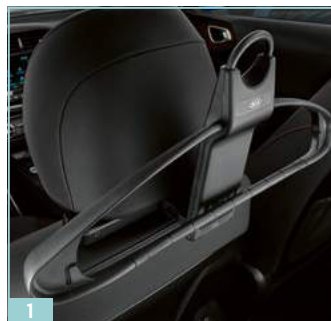

TRANSPORT

1 | Kleiderbügel | CHF 69.–
Artikelnr.: 66770ADE10

2 | Kofferraumbox (faltbar) | CHF 79.–
Artikelnr.: 66123ADE00

3 | Ladekabel Mode 3 (Typ 2, Phase 1, 32A) | CHF 380.–
Artikelnr.: 66631ADE013A

Ladekabel Mode 3 (Typ 2, Phase 3, 32A) | CHF 460.–
Artikelnr.: 66632ADE013A

4 | Safety-Bag | CHF 49.–
(1 Warndreieck / 1 Erste-Hilfe-Set / 2 Warnweste)
Artikelnr.: 66940ADE00