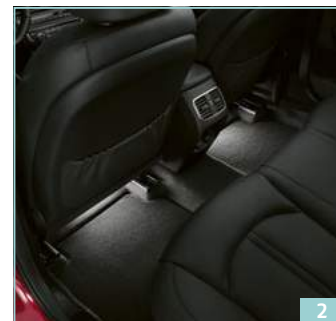

Original Kia Zubehör

The Power to Surprise

e-Soul

INTERIOR

- 1 | **Fussraumbeleuchtung vorne LED (weiss) | CHF 109.-***
Artikelnr.: 66650ADE20W
- 2 | **Fussraumbeleuchtung vorne LED (weiss) | CHF 129.-***
Artikelnr.: 66650ADE30W
- 3 | **Türbeleuchtung LED ohne KIA-Logo (weiss) | CHF 109.-***
Artikelnr.: 66651ADE00
- 4 | **Türbeleuchtung LED mit KIA-Logo (weiss) | CHF 109.-***
Artikelnr.: 66651ADE00K
- 5 | **Türbeleuchtung LED mit SOUL-Logo (weiss) | CHF 109.-***
Artikelnr.: J2651ADE00
- 6 | **Heckklappenbeleuchtung LED (weiss) | CHF 169.-***
Artikelnr.: 66652ADE00