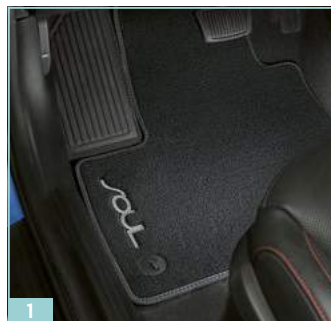

* Im Preis sind nur die Felgen inbegriffen. Für eine unverbindliche Kompletttrrad-Offerte, kontaktieren Sie einen unserer offiziellen Kia-Partner.

PROTECTION

- 1 | Bodenteppich Velour 4-teilig | CHF 79.–**
Artikelnr.: J2143ADE00
- 2 | Bodenteppich Gummi 4-teilig | CHF 89.–**
Artikelnr.: J2131ADE00
- 3 | Kofferraumteppich Velour | CHF 69.–**
Artikelnr.: J2120ADE00
- 4 | Kofferraumwanne | CHF 99.–**
Artikelnr.: J2122ADE00
- 5 | Ladekantenschutzfolie | CHF 59.–**
Artikelnr.: J7272ADE50TR (transparent)
Artikelnr.: J7272ADE50BL (schwarz)
- 6 | Kotschutzlappen (2-teilig) | CHF 39.–**
Artikelnr.: J2F46AK000 (vorne)
Artikelnr.: J2F46AK100 (hinten)