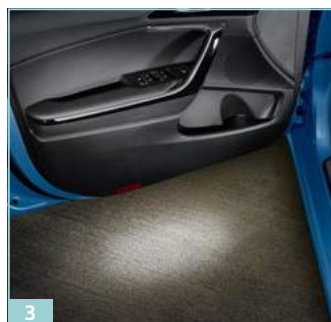

Original Kia Zubehör

The Power to Surprise

e-Soul

INTERIOR

- 1 | **Fussraumbeleuchtung vorne LED (weiss) | CHF 109.-***
Artikelnr.: 66650ADE20W
- 2 | **Fussraumbeleuchtung vorne LED (weiss) | CHF 129.-***
Artikelnr.: 66650ADE30W
- 3 | **Türbeleuchtung LED ohne KIA-Logo (weiss) | CHF 109.-***
Artikelnr.: 66651ADE00
- 4 | **Türbeleuchtung LED mit KIA-Logo (weiss) | CHF 109.-***
Artikelnr.: 66651ADE00K
- 5 | **Türbeleuchtung LED mit SOUL-Logo (weiss) | CHF 109.-***
Artikelnr.: J2651ADE00
- 6 | **Heckklappenbeleuchtung LED (weiss) | CHF 169.-***
Artikelnr.: 66652ADE00