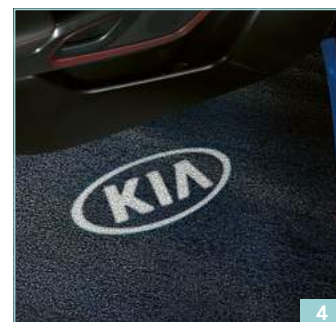

* Muss nach Vorschrift von VTS angeschlossen werden.

EXTERIOR

1 | Felge Kia 7.0J x 17" / 215/55 R17 | CHF 269.-*
Artikelnr.: J2F40AK000

2 | Felge Kia 7.0J x 17" / 215/55 R17 | CHF 199.-*
Artikelnr.: Q4400ADS07GR (anthrazit)