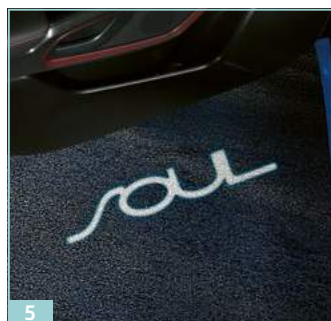

Original Kia Zubehör

The Power to Surprise

e-Soul

INTERIOR

- 1 | **Fussraumbeleuchtung vorne LED (weiss) | CHF 109.-***
Artikelnr.: 66650ADE20W
- 2 | **Fussraumbeleuchtung vorne LED (weiss) | CHF 129.-***
Artikelnr.: 66650ADE30W
- 3 | **Türbeleuchtung LED ohne KIA-Logo (weiss) | CHF 109.-***
Artikelnr.: 66651ADE00
- 4 | **Türbeleuchtung LED mit KIA-Logo (weiss) | CHF 109.-***
Artikelnr.: 66651ADE00K
- 5 | **Türbeleuchtung LED mit SOUL-Logo (weiss) | CHF 109.-***
Artikelnr.: J2651ADE00
- 6 | **Heckklappenbeleuchtung LED (weiss) | CHF 169.-***
Artikelnr.: 66652ADE00