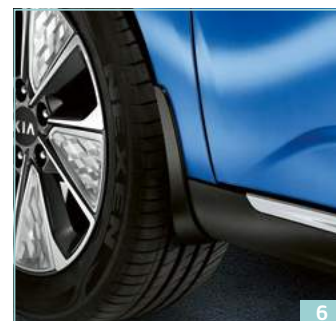

PROTECTION

1. **1 | Bodenteppich Velour 4-teilig | CHF 79.–**
   Artikelnr.: J2143ADE00
2. **2 | Bodenteppich Gummi 4-teilig | CHF 89.–**
   Artikelnr.: J2131ADE00
3. **3 | Kofferraumteppich Velour | CHF 69.–**
   Artikelnr.: J2120ADE00
4. **4 | Kofferraumwanne | CHF 99.–**
   Artikelnr.: J2122ADE00
5. **5 | Ladekantenschutzfolie | CHF 59.–**
   Artikelnr.: J7272ADE50TR (transparent)
   Artikelnr.: J7272ADE50BL (schwarz)
6. **6 | Kotschutzlappen (2-teilig) | CHF 39.–**
   Artikelnr.: J2F46AK000 (vorne)
   Artikelnr.: J2F46AK100 (hinten)