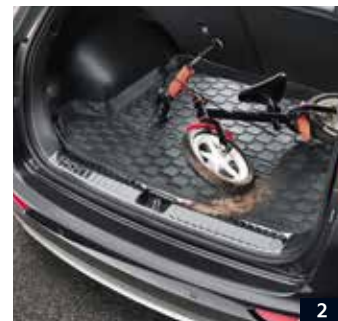

Contenitore per vano bauletto flessibile | CHF 69.-

Nr. articolo: F1122ADE10

3 | Griglia bagagliaio | CHF 349.-

Nr. articolo: F1150ADE00

4 | Gruccia appendiabiti | CHF 69.-

Nr. articolo: 66770ADE10

Gli accessori Kia sono progettati appositamente per i veicoli Kia e sono soggetti agli stessi standard di qualità del veicolo. Si prega di notare che solo gli accessori originali Kia sono stati testati e approvati da Kia Motors. I requisiti necessari si trovano nelle rispettive istruzioni. L'installazione e/o l'uso di altri accessori può quindi, in determinate circostanze, influire negativamente sulle caratteristiche costruttive del vostro veicolo e quindi compromettere la sicurezza di guida. Kia Motors AG non si assume alcuna responsabilità per danni causati dall'uso di accessori che non sono accessori originali Kia.