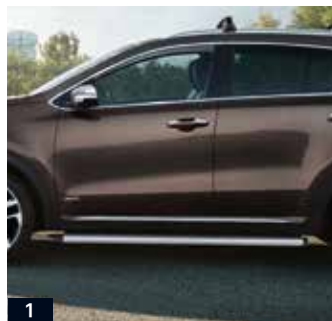

Protection

- **1 | Modanatura lat. alu cromata (4 pezzi) | CHF 179.-**
  Nr. articolo: F1271ADE00ST
- **2 | Modanatura portellone alu cromata | CHF 99.-**
  Nr. articolo: F1491ADE00ST
- **3 | Modanatura davanzale bauletto esterna alu cromata | CHF 119.-**
  Nr. articolo: F1274ADE50ST
- **4 | Modanatura davanzale bauletto interna alu cromata | CHF 119.-**
  (non compatibile per GT-Line)
  Nr. articolo: F1274ADE10ST
- **5 | Foglio protettivo paraurti pos. trasparente | CHF 49.-**
  Nr. articolo: F1272ADE50TR
- **6 | Foglio protettivo paraurti pos. nero | CHF 49.-**
  Nr. articolo: F1272ADE50BL