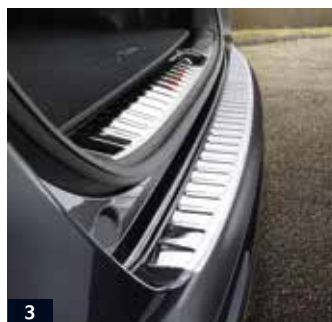

Protection

- **1 | Modanatura lat. alu cromata (4 pezzi) | CHF 179.-**
  Nr. articolo: F1271ADE00ST
- **2 | Modanatura portellone alu cromata | CHF 99.-**
  Nr. articolo: F1491ADE00ST
- **3 | Modanatura davanzale bauletto esterna alu cromata | CHF 119.-**
  Nr. articolo: F1274ADE50ST
- **4 | Modanatura davanzale bauletto interna alu cromata | CHF 119.-**
  (non compatibile per GT-Line)
  Nr. articolo: F1274ADE10ST
- **5 | Foglio protettivo paraurti pos. trasparente | CHF 49.-**
  Nr. articolo: F1272ADE50TR
- **6 | Foglio protettivo paraurti pos. nero | CHF 49.-**
  Nr. articolo: F1272ADE50BL