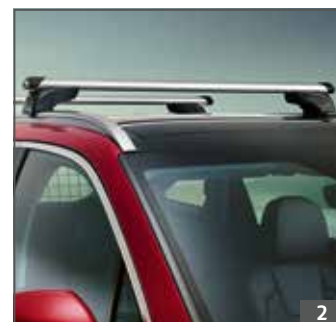

TRANSPORT

1 | Gancio fisso | CHF 479.–

Nr. articolo: P2280ADE00

Gancio rimovibile | CHF 689.–

Nr. articolo: P2281ADE00

Gancio elettrico. | CHF 2'199.–

Nr. articolo: P2285ADE00 (solo per veicolo con Tyre Mobility Kit)

Cabliaggio gancio 7-poli (fisso / rimovibile) | CHF 229.–

Nr. articolo: P2281ADE00

Cabliaggio gancio 13-poli | CHF 229.–

Nr. articolo: P2621ADE00PC (fisso / rimovibile)

Nr. articolo: P2625ADE00 (elettrico)

1

2

2 | Barre portatutto alu | CHF 379.–

Nr. articolo: P2211ADE00AL

3 | Box per tetto I | CHF 599.–

(144 × 86 × 37.5 cm / fino a 75 kg)

Nr. articolo: 66730ADE00

4 | Box per tetto 390 I | CHF 630.–

(195 × 73.8 × 36 cm / fino a 75 kg)

Nr. articolo: 66730ADE10

3

4