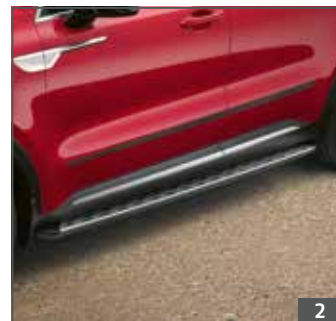

EXTERIOR

Styling-Kit Piano Black ^{1/2/3} | CHF 650.-

(Copertura specchi esterni / Modanatura lat. / Modanatura port.)
Nr. articolo: P2300ADE00BL (nero brillante)

Styling-Kit Satin Chrome ^{1/2/3} | CHF 650.-

(Copertura specchi esterni / Modanatura lat. / Modanatura port.)
Nr. articolo: P2300ADE00CL (cromo opaco)

1 | Copertura specchi esterni (2 pezzi) | CHF 279.-

Nr. articolo: P2431ADE00BL (nero brillante)

Nr. articolo: P2431ADE00CL (cromo opaco)

2 | Modanatura lat. (4 pezzi) | CHF 269.-

Nr. articolo: P2271ADE00BL (nero brillante)

Nr. articolo: P2271ADE00CL (cromo opaco)

3 | Modanatura portellone | CHF 169.-

Nr. articolo: P2491ADE00BL (nero brillante)

Nr. articolo: P2491ADE00CL (cromo opaco)

4 | Modanatura pos. | CHF 149.-

Nr. articolo: P2274ADE00BL (nero brillante)

Nr. articolo: P2274ADE00CL (cromo opaco)

5 | Pedane «Sporty» alu | CHF 799.-

Nr. articolo: P2F37AB000