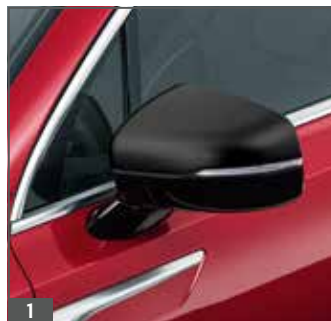

EXTERIOR

Styling-Kit Piano Black ^{1/2/3} | CHF 650.–

(Aussenspiegelabdeckung / Seitenzierleisten / Zierleiste Heckklappe)
Artikelnr.: P2300ADE00BL (schwarz glanz)

Styling-Kit Satin Chrome ^{1/2/3} | CHF 650.–

(Aussenspiegelabdeckung / Seitenzierleisten / Zierleiste Heckklappe)
Artikelnr.: P2300ADE00CL (chrom matt)

1 | Aussenspiegelverkleidung (2-teilig) | CHF 279.–

Artikelnr.: P2431ADE00BL (schwarz glanz)
Artikelnr.: P2431ADE00CL (chrom matt)

2 | Seitenzierleisten (4-teilig) | CHF 269.–

Artikelnr.: P2271ADE00BL (schwarz glanz)
Artikelnr.: P2271ADE00CL (chrom matt)

3 | Zierleiste Heckklappe | CHF 169.–

Artikelnr.: P2491ADE00BL (schwarz glanz)
Artikelnr.: P2491ADE00CL (chrom matt)

4 | Zierleiste Heckstossstange | CHF 149.–

Artikelnr.: P2274ADE00BL (schwarz glanz)
Artikelnr.: P2274ADE00CL (chrom matt)

5 | Trittbrett «Sporty» alu | CHF 799.–

Artikelnr.: P2F37AB000