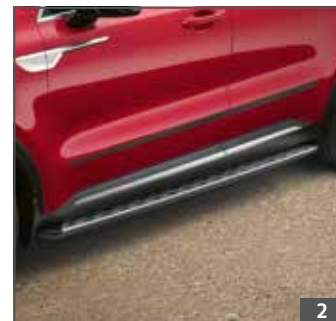

EXTERIOR

Styling-Kit Piano Black ^{1/2/3} | CHF 650.–

(Aussenspiegelabdeckung / Seitenzierleisten / Zierleiste Heckklappe)
Artikelnr.: P2300ADE00BL (schwarz glanz)

Styling-Kit Satin Chrome ^{1/2/3} | CHF 650.–

(Aussenspiegelabdeckung / Seitenzierleisten / Zierleiste Heckklappe)
Artikelnr.: P2300ADE00CL (chrom matt)

1 | Aussenspiegelverkleidung (2-teilig) | CHF 279.–

Artikelnr.: P2431ADE00BL (schwarz glanz)
Artikelnr.: P2431ADE00CL (chrom matt)

2 | Seitenzierleisten (4-teilig) | CHF 269.–

Artikelnr.: P2271ADE00BL (schwarz glanz)
Artikelnr.: P2271ADE00CL (chrom matt)

3 | Zierleiste Heckklappe | CHF 169.–

Artikelnr.: P2491ADE00BL (schwarz glanz)
Artikelnr.: P2491ADE00CL (chrom matt)

4 | Zierleiste Heckstossstange | CHF 149.–

Artikelnr.: P2274ADE00BL (schwarz glanz)
Artikelnr.: P2274ADE00CL (chrom matt)

5 | Trittbrett «Sporty» alu | CHF 799.–

Artikelnr.: P2F37AB000