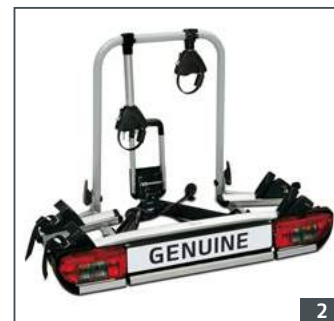

TRANSPORT

1 | Anhängerkupplung abnehmbar | CHF 644.–

Artikelnr.: J7281ADE20

Kabelsatz 7-pol. | CHF 199.–

Artikelnr.: J7620ADE00CP (ohne Kabelvorbereitung)

Artikelnr.: J7620ADE00PC (mit Kabelvorbereitung)

Artikelnr.: J7620ADE01PC (MY20)

Kabelsatz 13-pol. | CHF 199.–

Artikelnr.: J7621ADE00CP (ohne Kabelvorbereitung)

Artikelnr.: J7621ADE00PC (mit Kabelvorbereitung)

Artikelnr.: J7621ADE01PC (MY20)

2 | Heckfahrradträger | CHF 450.–

Artikelnr.: E823055001

3 | Kofferraumbox (faltbar) | CHF 79.–

Artikelnr.: 66123ADE00

4 | Safety-Bag | CHF 49.–

(1 Warndreieck / 1 Erste-Hilfe-Set / 2 Warnweste)

Artikelnr.: 66940ADE00