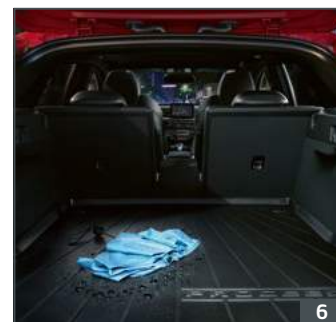

PROTECTION

1 | Bodenteppich Velour GT (4-teilig) | CHF 99.–

Artikelnr.: J7143ADE00GT (automat)

Artikelnr.: J7143ADE01GT (manuell)

2 | Bodenteppich Gummi GT (4-teilig) | CHF 129.–

Artikelnr.: J7131ADE00GT

3 | Bodenteppich Velour GT-Line (4-teilig) | CHF 99.–

Artikelnr.: J7143ADE00GL (automat)

Artikelnr.: J7143ADE01GL (manuell)

4 | Bodenteppich Gummi GT-Line (4-teilig) | CHF 129.–

Artikelnr.: J7131ADE00GL

5 | Kofferraumteppich Velour / Gummi doppelseitig | CHF 129.–

Artikelnr.: J2120ADE00

6 | Kofferraumwanne | CHF 79.–

Artikelnr.: J7122ADE20 (ohne Lautsprecher)

Artikelnr.: J7122ADE25 (mit Lautsprecher)