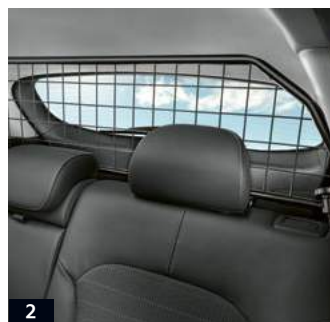

5 | Borsa di sicurezza | CHF 49.-

(1 triangolo emergenza / 1 cassetta pronto soccorso / 2 gilet)
Nr. articolo: 66940ADE00