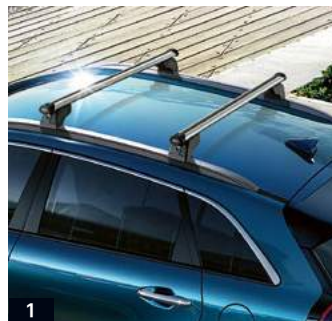

Transport

1 | Barre portatutto alu | CHF 280.-

Nr. articolo: G5211ADE00AL

2 | Portabici posteriore | CHF 450.-

Nr. articolo: E823055001 (HEV MY17/ PHEV MY18 / HEV & PHEV MY20)

3 | Portabici Active (fino a 17 kg) | CHF 130.-

Nr. articolo: 66700ADE10

4 | Portabici Pro (fino a 20 kg) | CHF 239.-

Nr. articolo: 66700ADE00

5 | Portasci e portasnowboard 400 | CHF 179.-

(4 paia di sci o 2 snowboard)

Nr. articolo: 66701ADE10

Portasci e portasnowboard 600 | CHF 239.-

(6 paia di sci o 4 snowboard)

Nr. articolo: 66701ADE00

Portasci e portasnowboard Xtender | CHF 249.-

(6 paia di sci o 4 snowboard)

Nr. articolo: 55700SBA10

6 | Box per tetto (390 l, 195 × 73,8 × 36 cm / fino a 75 kg) | CHF 630.-

Nr. articolo: 66730ADE00

1