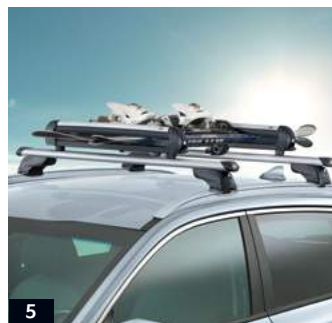

Transport

1 | Barre portatutto alu | CHF 280.-

Nr. articolo: G5211ADE00AL

2 | Portabici posteriore | CHF 450.-

Nr. articolo: E823055001 (HEV MY17/ PHEV MY18 / HEV & PHEV MY20)

3 | Portabici Active (fino a 17 kg) | CHF 130.-

Nr. articolo: 66700ADE10

4 | Portabici Pro (fino a 20 kg) | CHF 239.-

Nr. articolo: 66700ADE00

5 | Portasci e portasnowboard 400 | CHF 179.-

(4 paia di sci o 2 snowboard)

Nr. articolo: 66701ADE10

Portasci e portasnowboard 600 | CHF 239.-

(6 paia di sci o 4 snowboard)

Nr. articolo: 66701ADE00

Portasci e portasnowboard Xtender | CHF 249.-

(6 paia di sci o 4 snowboard)

Nr. articolo: 55700SBA10

6 | Box per tetto (390 l, 195 × 73,8 × 36 cm / fino a 75 kg) | CHF 630.-

Nr. articolo: 66730ADE00

1

2

3

4

5

6