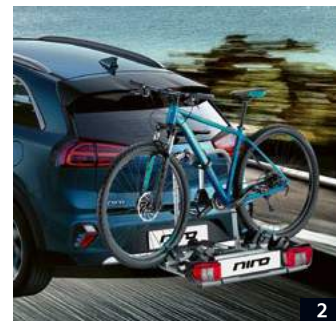

Transport

1 | Barre portatutto alu | CHF 280.-

Nr. articolo: G5211ADE00AL

2 | Portabici posteriore | CHF 450.-

Nr. articolo: E823055001 (HEV MY17/ PHEV MY18 / HEV & PHEV MY20)

3 | Portabici Active (fino a 17 kg) | CHF 130.-

Nr. articolo: 66700ADE10

4 | Portabici Pro (fino a 20 kg) | CHF 239.-

Nr. articolo: 66700ADE00

5 | Portasci e portasnowboard 400 | CHF 179.-

(4 paia di sci o 2 snowboard)

Nr. articolo: 66701ADE10

Portasci e portasnowboard 600 | CHF 239.-

(6 paia di sci o 4 snowboard)

Nr. articolo: 66701ADE00

Portasci e portasnowboard Xtender | CHF 249.-

(6 paia di sci o 4 snowboard)

Nr. articolo: 55700SBA10

6 | Box per tetto (390 l, 195 × 73,8 × 36 cm / fino a 75 kg) | CHF 630.-

Nr. articolo: 66730ADE00

1

2

3

4

5

6