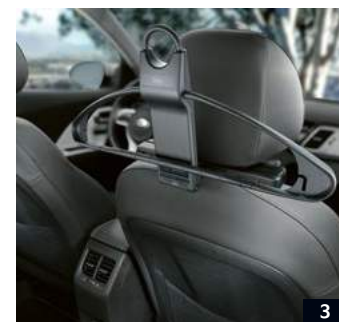

5 | Borsa di sicurezza | CHF 49.-

(1 triangolo emergenza / 1 cassetta pronto soccorso / 2 gilet)
Nr. articolo: 66940ADE00