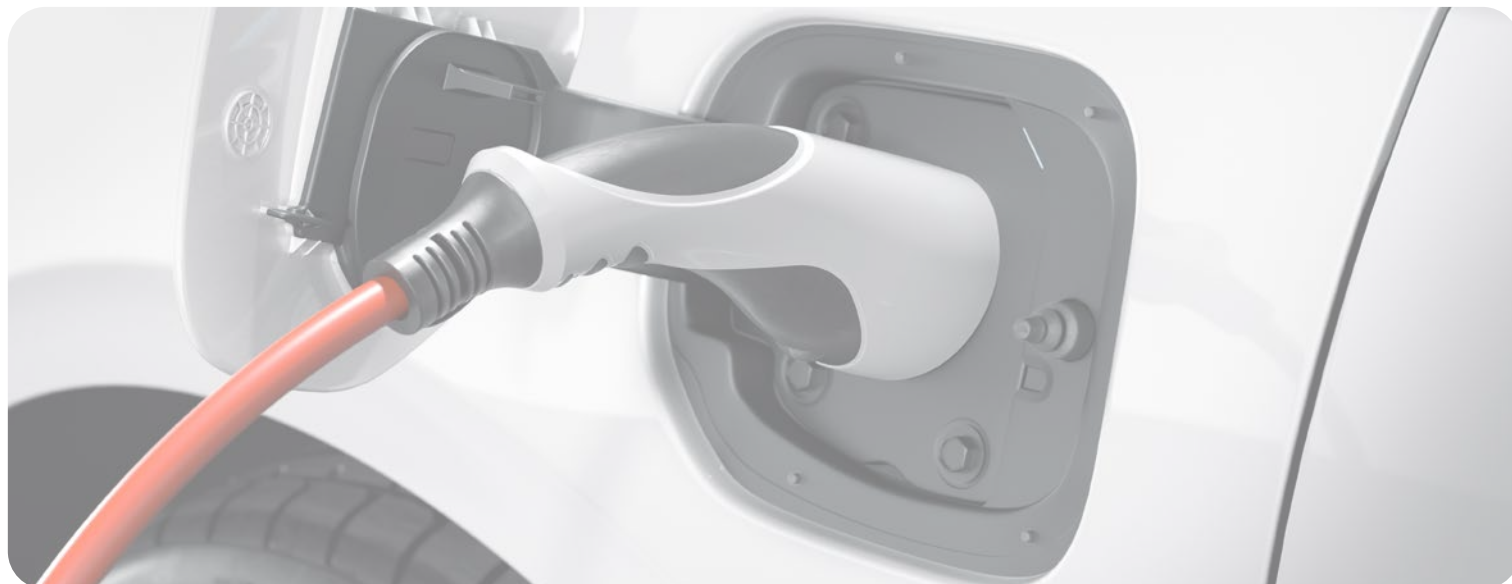

Durchschnitt aller in der Schweiz verkauften Neuwagen: 169 g CO₂/km. Zielwert 118 g/km. Die Verbrauchsangaben in unseren Verkaufsunterlagen sind europäische Treibstoff-Normverbrauchsangaben, die zum Vergleich der Fahrzeuge dienen. In der Praxis können diese je nach Fahrstil, Zuladung, Topographie und Jahreszeit teilweise deutlich abweichen. Wir empfehlen ausserdem den eco-drive-Fahrstil zur Schonung der Ressourcen.

Fahrweise, Strassen- und Verkehrsverhältnisse, Umwelteinflüsse und Fahrzeugzustand können Verbrauchs- und CO₂-Emissionswerte beeinflussen. Die angegebenen Verbrauchs- und CO₂-Emissionswerte wurden nach dem WLTP-Messverfahren auf dem Prüfstand gemessen.

Masse / Gewichte	
Türen / Plätze	5/5
Länge / Breite / Höhe (mm)	4605/1800/1465-1475
Radstand (mm)	2650
Spurweite vorn / hinten (mm)	1559-1565/1567-1573
Gepäckraum-Volumen VDA (l)	437-1506
Leergewicht inkl. Fahrer (kg)*	1608-1670
Zulässiges Gesamtgewicht (kg)	2030
Achslast vorn / hinten (kg)	1030/1090
Anhängelast gebremst / ungebremst (kg)	1300/600
Stützlast (kg)	75
Dachlast (kg)	80

*Das Leergewicht (max. Leergewicht) dient zur Berechnung der Energieeffizienzklasse. Der effektive Wert kann je nach Ausstattung variieren.