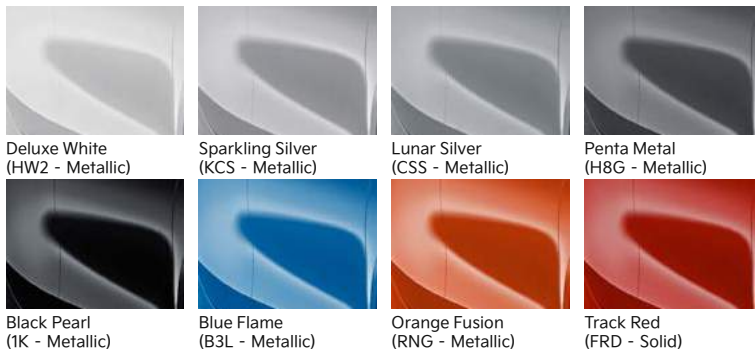

Komfortausstattung	GT
Fahrsitz elektrisch verstellbar mit Lendenwirbelstütze	●
Sitzmemory (Fahrer)	●
2. Sitzreihe: umklappbare Sitzlehne, asymmetrisch 60:40	●
Sitzbezüge Leder (Suede) mit GT Logo	●
Startknopf mit Smart Key	●
Elektrische Handbremse	●
Instrumentenanzeige «Supervision» Digital 12.3"	●
10.25"-Navigationssystem mit Rückfahrkamera, DAB+	●
JBL Soundsystem	●
Kia Connected	●
Android Auto™ und Apple Carplay™	●
Geschwindigkeitsbegrenzer	●
Tempomat mit Distanzassistent	●
Bluetooth	●
Induktive Ladestation für Smartphone	●
Anzahl Lautsprecher	8

● serienmässig

Aussenfarben