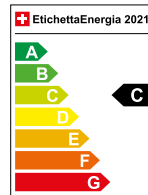

Da CHF 32'950.-*

Modello raffigurato: Kia Sportage Black Edition 1.6 CRDi, man. 4x4 CHF 33'950.-**, vernice metallizzata CHF 750.- (IVA inclusa), 6,5 l/100 km, 170 g CO₂/km***, categoria d'efficienza energetica C.

*Kia Sportage Black Edition 1.6 T-GDi, man. 4x4 CHF 32'950.-**, vernice metallizzata CHF 750.- (IVA inclusa), 9,2 l/100 km, 209 g CO₂/km***, categoria d'efficienza energetica F.

** Premio di CHF 2'000.- già dedotto. Offerta valida fino al 30.04.2021 o fino ad esaurimento scorte.

*** Media di tutti i veicoli nuovi venduti in Svizzera: 169 g CO₂/km. Valore obiettivo pari a 118 g CO₂/km secondo il nuovo ciclo di prova WLTP.

Ogni Kia Sportage si avvale di una garanzia generale di 7 anni o 150'000 km sulle auto nuove. Le condizioni di garanzia sono dettagliate nel libretto di garanzia e manutenzione o www.kia.ch.