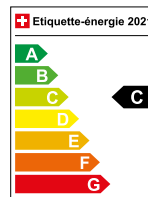

Dès 32 950 CHF*

Modèle illustré: Kia Sportage Black Edition 1.6 CRDi, man. 4x4 33 950 CHF**, peinture métallisée 750 CHF (TVA incl.), 6.5 l/100 km, 170 g CO₂/km***, catégorie de rendement énergétique C.

* Kia Sportage Black Edition 1.6 CRDi, man. 4x4 32 950 CHF**, peinture métallisée 750 CHF (TVA incl.), 9.2 l/100 km, 209 g CO₂/km***, catégorie de rendement énergétique F.

** Prime de 2000 CHF déjà déduite. Offre valable jusqu'au 30.04.2021 ou dans la limite des stocks.

*** Moyenne de tous les véhicules neufs immatriculés en Suisse: 169 g CO₂/km. Valeur-cible 118 g CO₂/km selon le nouveau cycle d'essai WLTP.

Chaque Kia Sportage bénéficie d'une garantie générale d'usine de 7 ans jusqu'à 150 000 km. Pour plus de détails sur les conditions de garantie, consulter le carnet de garantie et d'entretien ou www.kia.ch