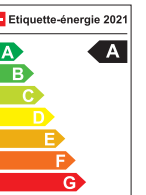

## Dès CHF 22 950.-\*

Équipements supplémentaires d'une valeur de 2 000 CHF inclus.

Modèle présenté: nouvelle Kia Picanto X-Line 1.0 T-GDi man. 22 950 CHF\*, peinture métallisée 550 CHF (TVA incl.), 5,5 l/100 km, 124 g CO<sub>2</sub>/km\*\*, catégorie de rendement énergétique A. Moyenne de tous les véhicules neufs vendus en Suisse: 169 g CO<sub>2</sub>/km. \*Prime de 1 000 CHF déjà déduite. Offre valable jusqu'au 30.04.2021 ou dans la limite des stocks. \*\*Valeur-cible 118 g CO<sub>2</sub>/km selon le nouveau cycle d'essai WLTP.