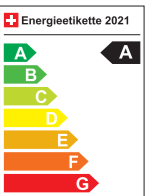

Ab CHF 22'950.-*

Inkl. Mehrausstattung im Wert von CHF 2'000.-

Abgebildetes Modell: New Kia Picanto X-Line 1.0 T-GDi man. CHF 22'950.-*, Metallic-Lackierung CHF 550.- (inkl. MwSt), 5,5 l/100 km, 124 g CO₂/km**, Energieeffizienzklasse A. Durchschnitt aller in der Schweiz verkauften Neuwagen: 169 g CO₂/km.
*Prämie von CHF 1'000.- bereits abgezogen. Angebot gültig bis 30.04.2021 oder solange Vorrat.
**Zielwert 118 g CO₂/km nach neuem Prüfzyklus WLTP.