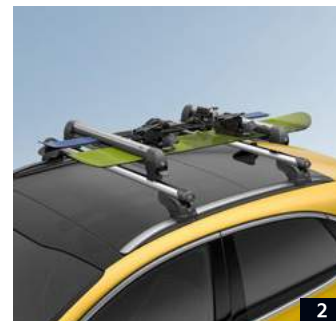

Transport

1 | Barres de toit alu | CHF 269.-

Nr. article: J7211ADE00AL

2 | Porte-skis 400 | CHF 179.-

(4 paires de skis ou 2 surfs)

Nr. article: 66701ADE10

Porte-skis 600 | CHF 239.-

(6 paires de skis ou 4 surfs)

Nr. article: 66701ADE00

Porte-skis Xtender | CHF 249.-

(6 paires de skis ou 4 surfs)

Nr. article: 55700SBA10

3 | Porte-vélo Active (jusqu'à 17kg) | CHF 130.-

Nr. article: 66700ADE10

4 | Porte-vélo Pro (jusqu'à 20kg) | CHF 239.-

Nr. article: 66700ADE00

5 | Porte-vélos arrière | CHF 450.-

Nr. article: E823055001

6 | Coffre de toit 330 I (144×86×37.5 cm / jusqu'à 75 kg) | CHF 599.-

Nr. article: 66730ADE10