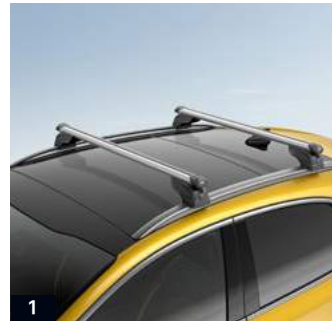

Transport

1 | Dachträger alu | CHF 269.-
Artikelnr.: J7211ADE00AL

2 | Ski-/Snowboardträger 400 | CHF 179.-
(4 Skis oder 2 Snowboards)
Artikelnr.: 66701ADE10

Ski-/Snowboardträger 600 | CHF 239.-
(6 Skis oder 4 Snowboards)
Artikelnr.: 66701ADE00

Ski-/Snowboardträger Xtender | CHF 249.-
(6 Skis oder 4 Snowboards)
Artikelnr.: 55700SBA10

3 | Fahrradträger Active (bis zu 17 kg) | CHF 130.-
Artikelnr.: 66700ADE10

4 | Fahrradträger Pro (bis zu 20 kg) | CHF 239.-
Artikelnr.: 66700ADE00

5 | Heckfahrradträger | CHF 450.-
Artikelnr.: E823055001

6 | Dachbox 330 I (144×86×37.5 cm / bis zu 75 kg) | CHF 599.-
Artikelnr.: 66730ADE10