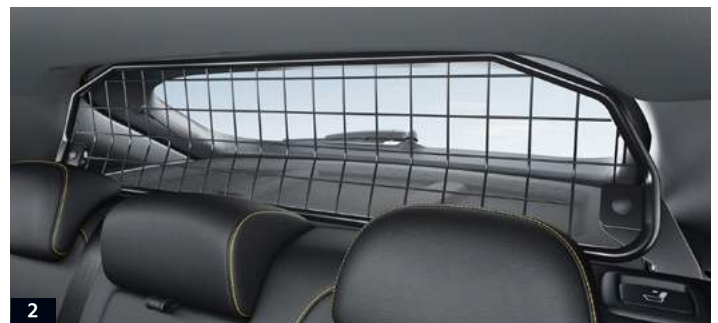

Transport

1 | Anhängerkupplung abnehmbar | CHF 879.-

Artikelnr.: J7281ADE50

Anhängerkupplung fix | CHF 349.-

Artikelnr.: J7280ADE50

Kabelsatz 7-pol. | 190.-

Artikelnr.: J7620ADE00CP

Kabelsatz 7-pol. MY20 | 190.-

Artikelnr.: J7620ADE01PC

Kabelsatz 13-pol. | 200.-

Artikelnr.: J7621ADE00CP

Kabelsatz 13-pol. MY20 | 200.-

Artikelnr.: J7621ADE01PC

2 | Kofferraumgitter | CHF 289.-

Artikelnr.: J7150ADE50

3 | Kleiderbügel | CHF 69.-

Artikelnr.: 66770ADE10

4 | Ladekabel Mode 3 | CHF 380.-

Grau (Typ 2, Phase 1, 32A)

Artikelnr.: 6631ADE013A