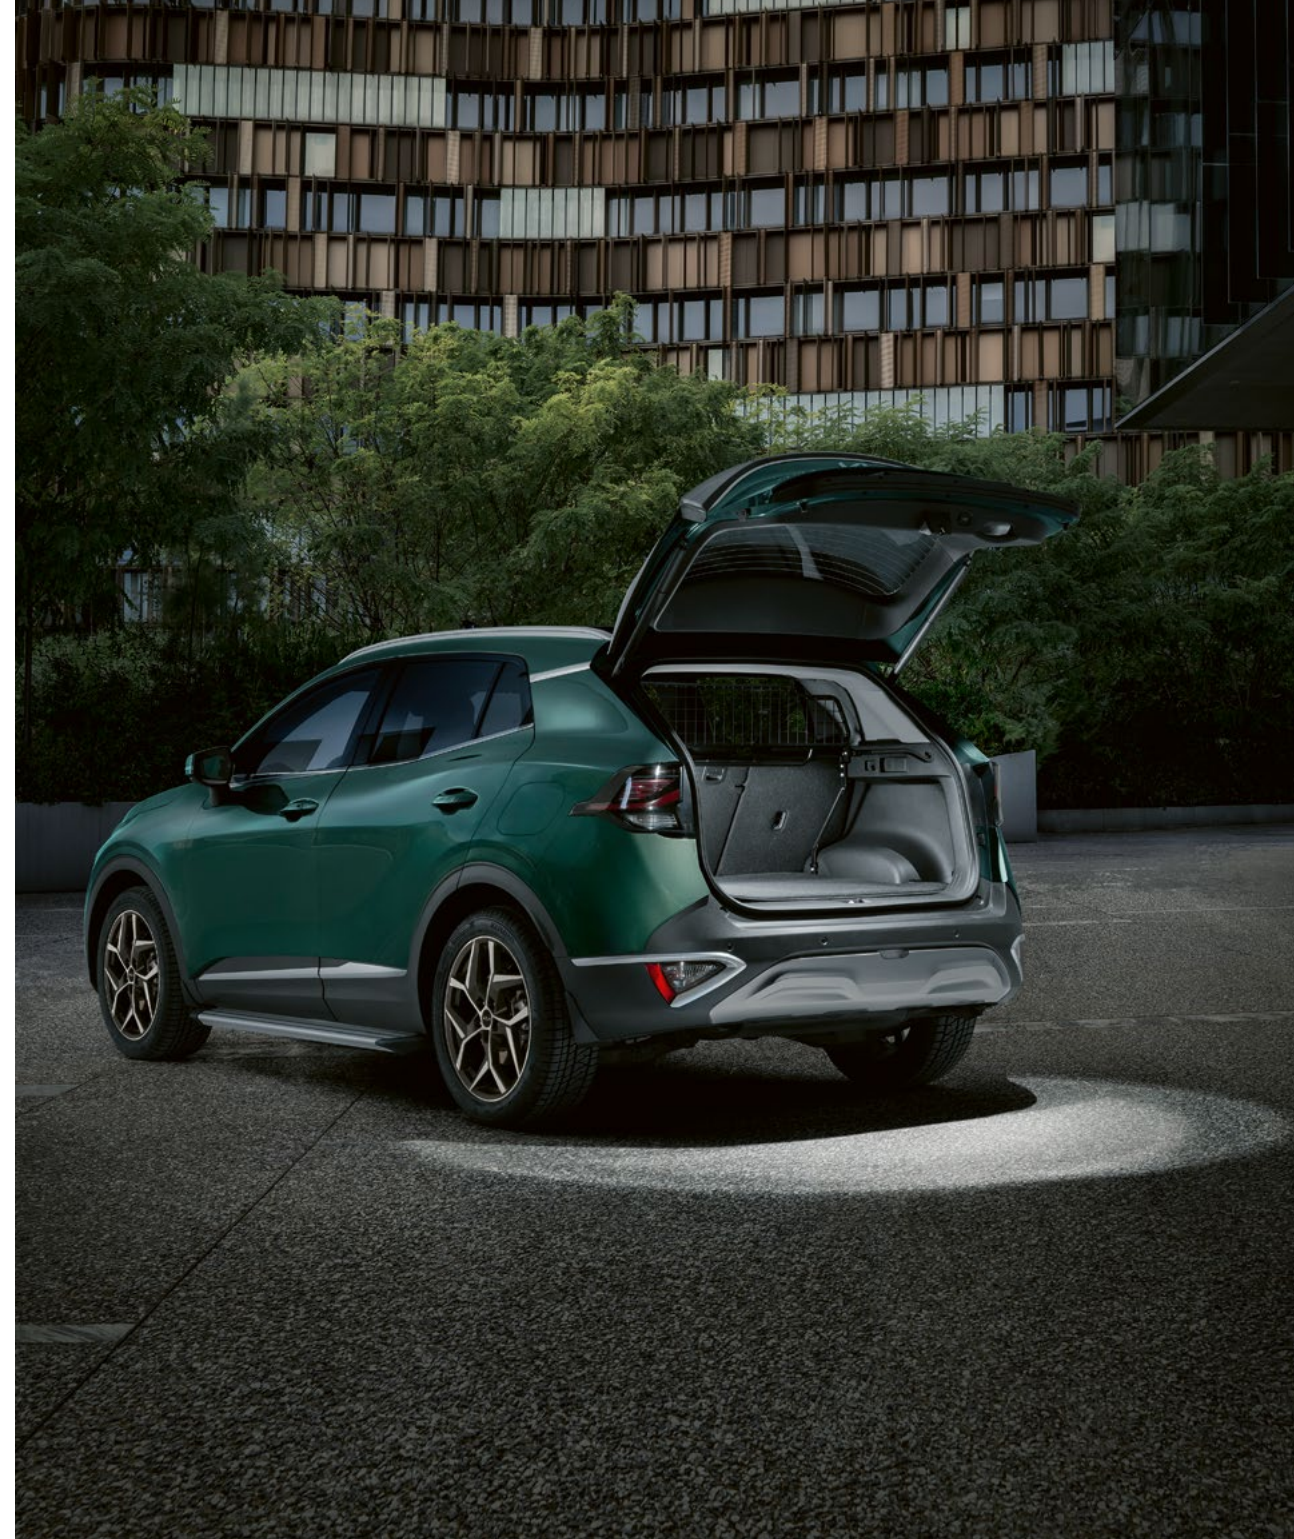

Illuminazione a LED del bagagliaio e del portellone posteriore. Non sentitevi mai più impotenti quando cercate un oggetto al buio. L'illuminazione a LED del bagagliaio e del portellone posteriore si attiva non appena aprite il portellone posteriore. Avrete una perfetta visibilità, dentro e fuori dal bagagliaio!

- 14/66652ADE00