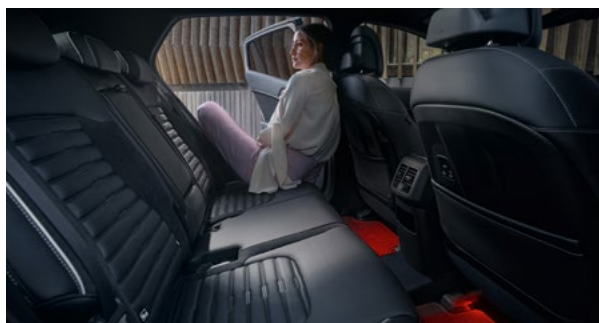

Proiettori a LED per portiere. La luce si accende ogni volta che aprite le porte anteriori. Questi proiettori per portiere diffondono una luce inconfondibile ma al tempo stesso discreta e aumentano la visibilità.

- 14/66651ADE01K (logo Kia)
- 14/66651ADE01GL (logo GT-Line)
- 14/66651ADE00