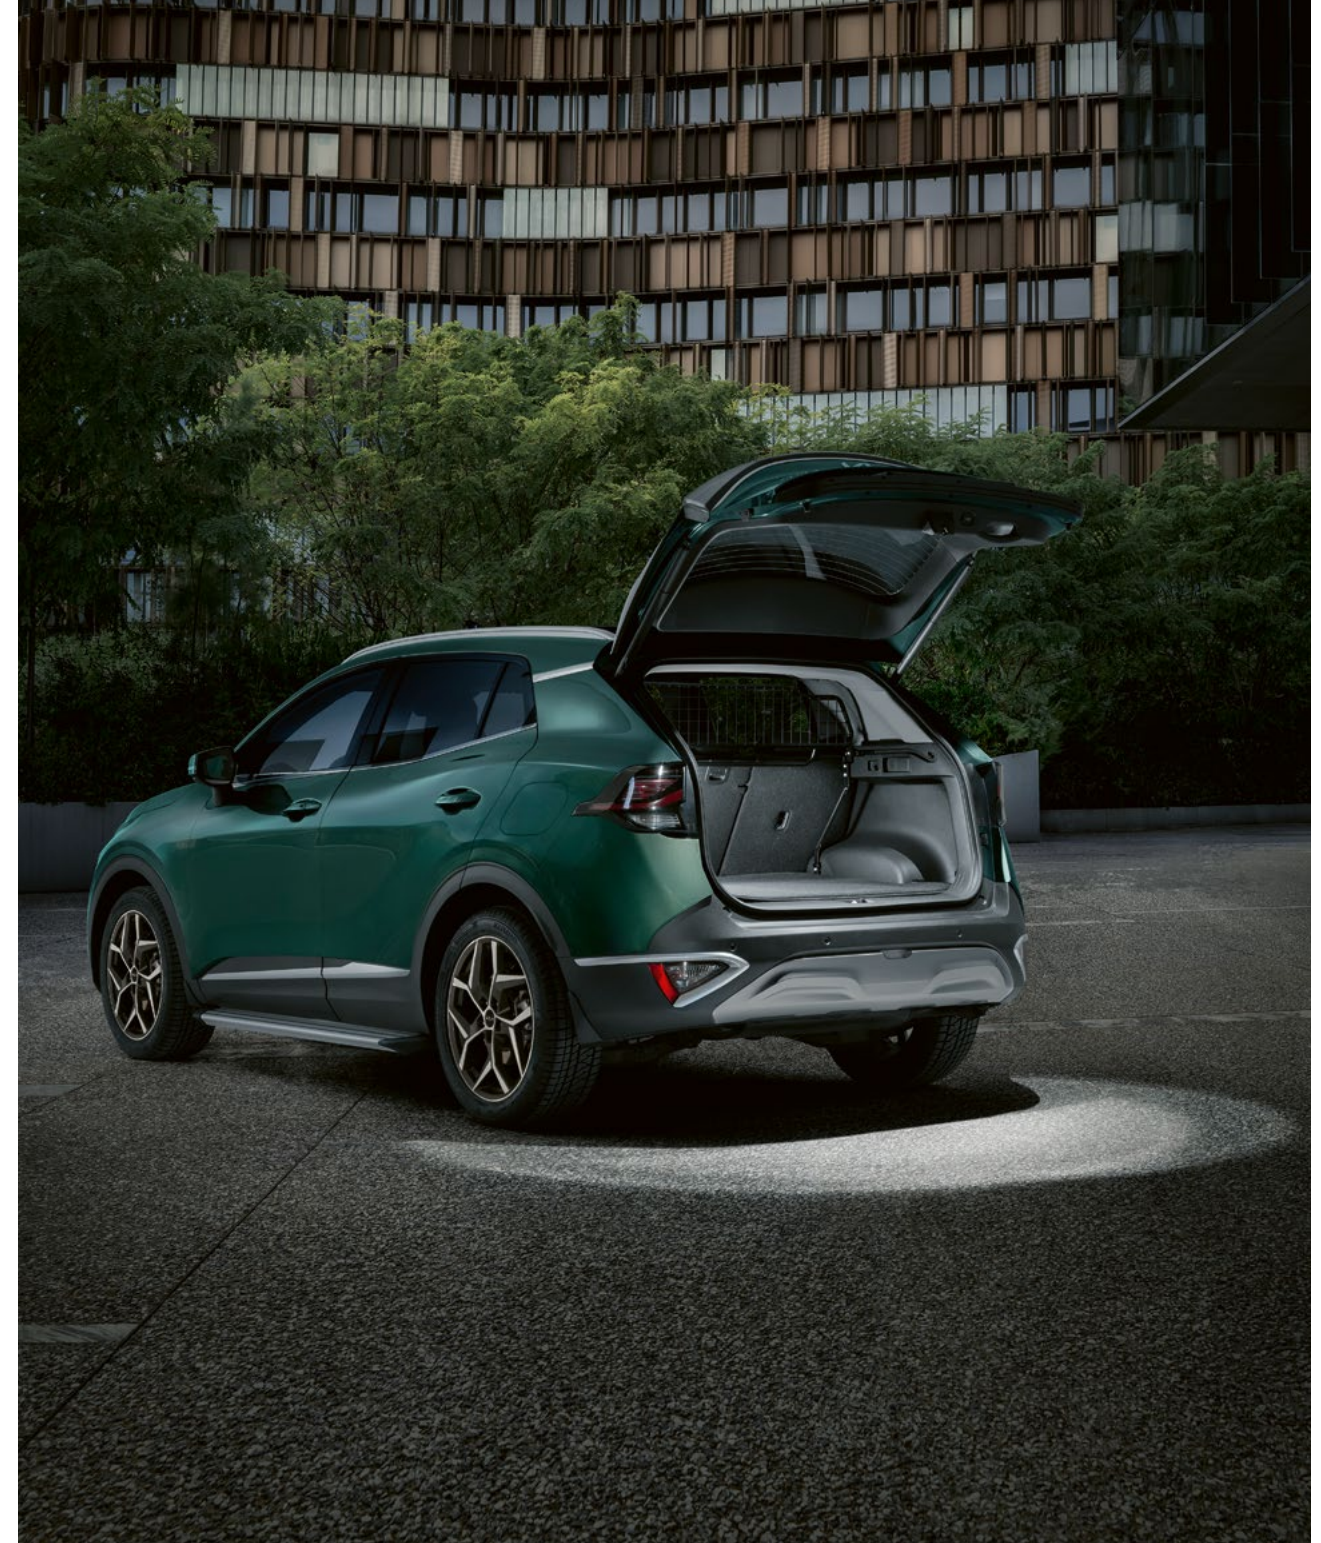

Éclairage à LED du coffre et du hayon. Vous n'aurez plus jamais de difficulté à trouver un objet précis dans l'obscurité. L'éclairage à LED du coffre et du hayon s'allume dès que vous ouvrez le hayon. Profitez d'une visibilité parfaite à l'intérieur et à l'extérieur de votre coffre!
14/66652ADE00