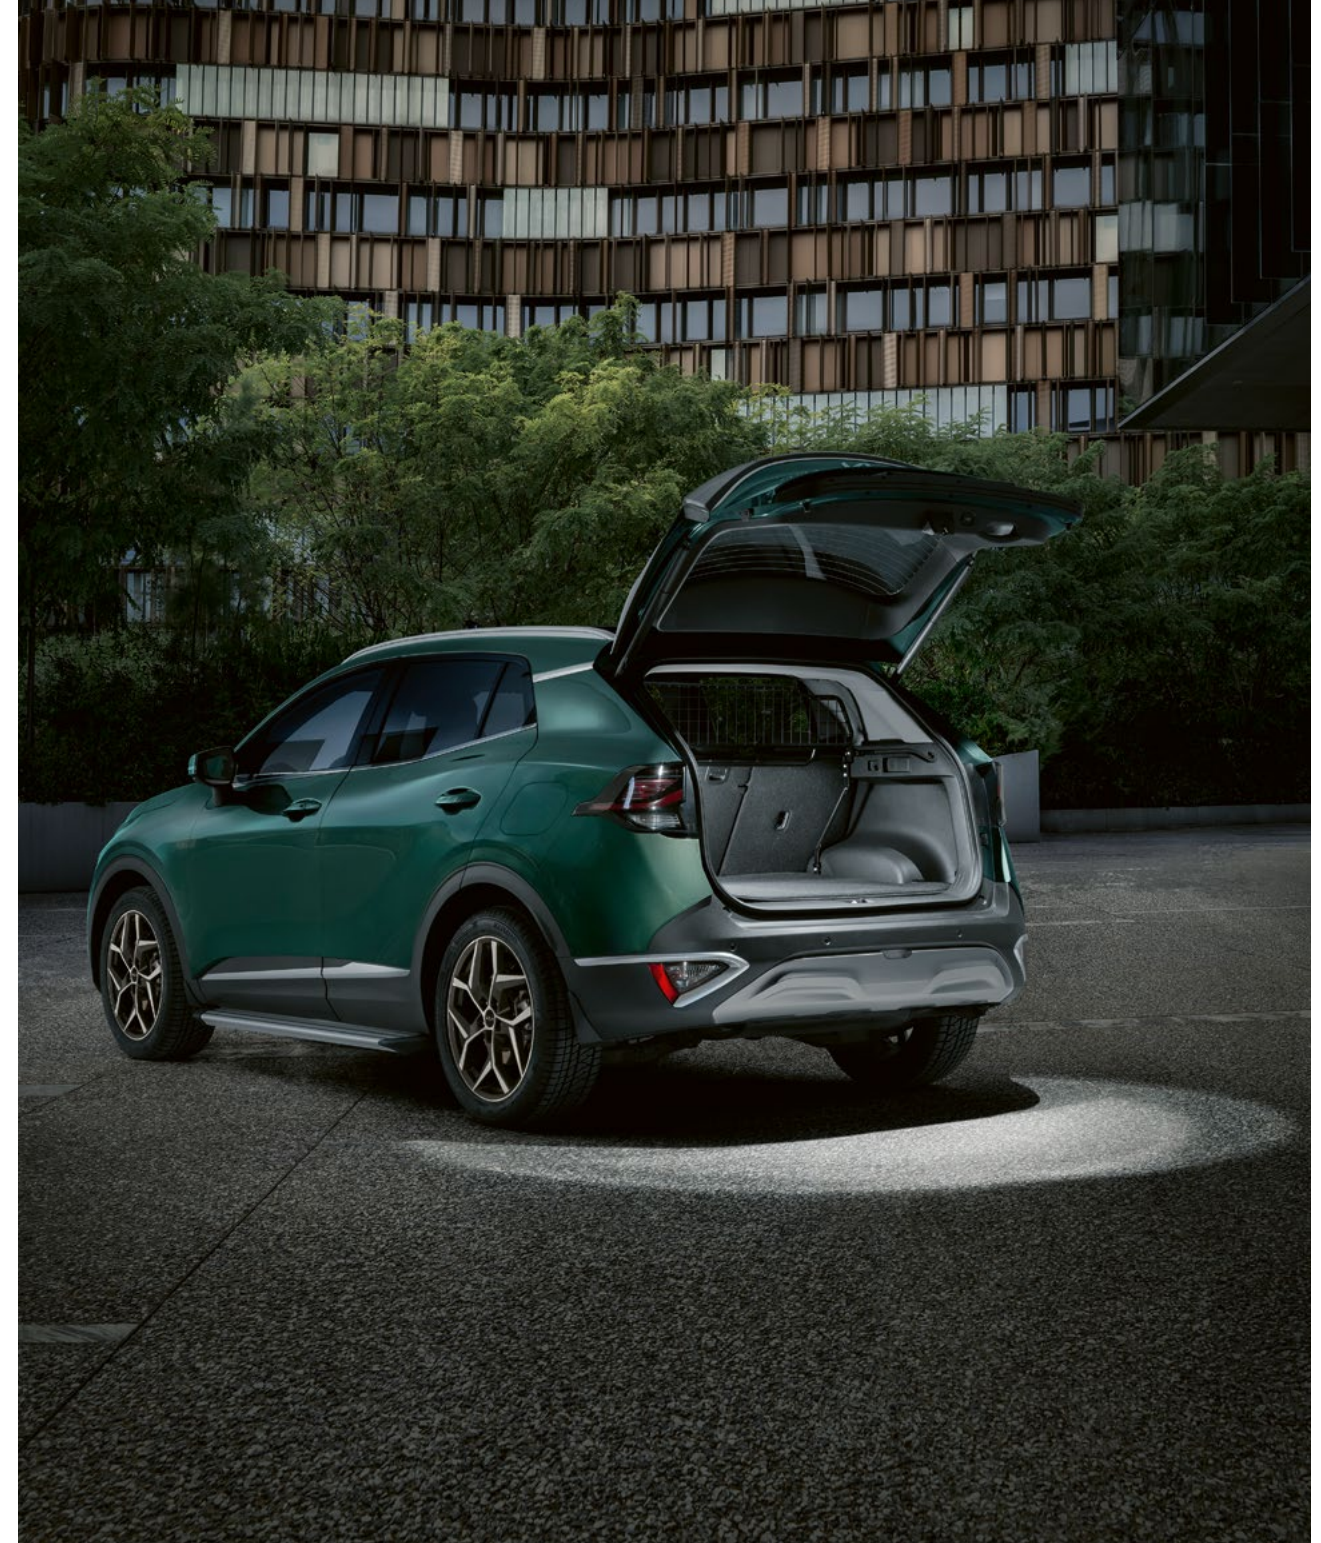

14/66650ADE20 (rot, vordere Reihe)

14/66650ADE31 (rot, hintere Reihe)

14/66650ADE20W (weiss, vordere Reihe)

14/66650ADE31W (weiss, hintere Reihe)

Türprojektoren-LED. Das Licht ist immer dann an, wenn Sie die Vordertüren öffnen. Diese Türprojektoren sorgen für ein unverwechselbares, aber dezentes Leuchten und erhöhen die Sichtbarkeit.

14/66651ADE01K (Kia-Logo)

14/66651ADE01GL (GT-Line-Logo)

14/66651ADE00

LED-Kofferraum- und Heckklappenbeleuchtung. Fühlen Sie sich nie wieder hilflos, wenn Sie im Dunkeln einen bestimmten Gegenstand suchen. Die LED-Kofferraum- und Heckklappen-Beleuchtung erwacht zum Leben, sobald Sie die Heckklappe öffnen. Geniessen Sie perfekte Sicht in- und ausserhalb Ihres Kofferraums!