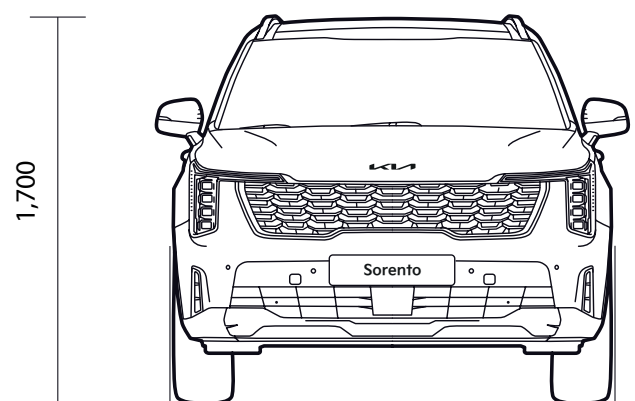

1,700	1,646*
	1,900