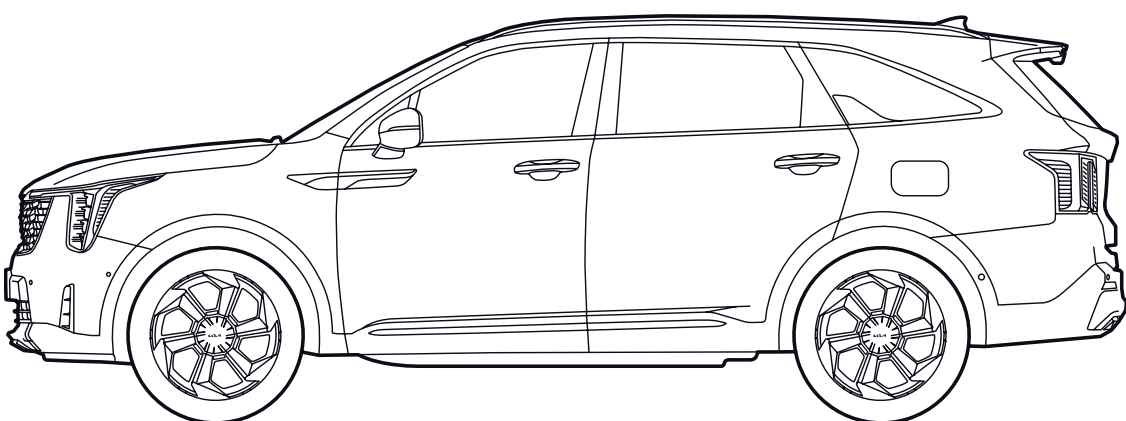

Dimensions

925	2,815	1,075
	4,815